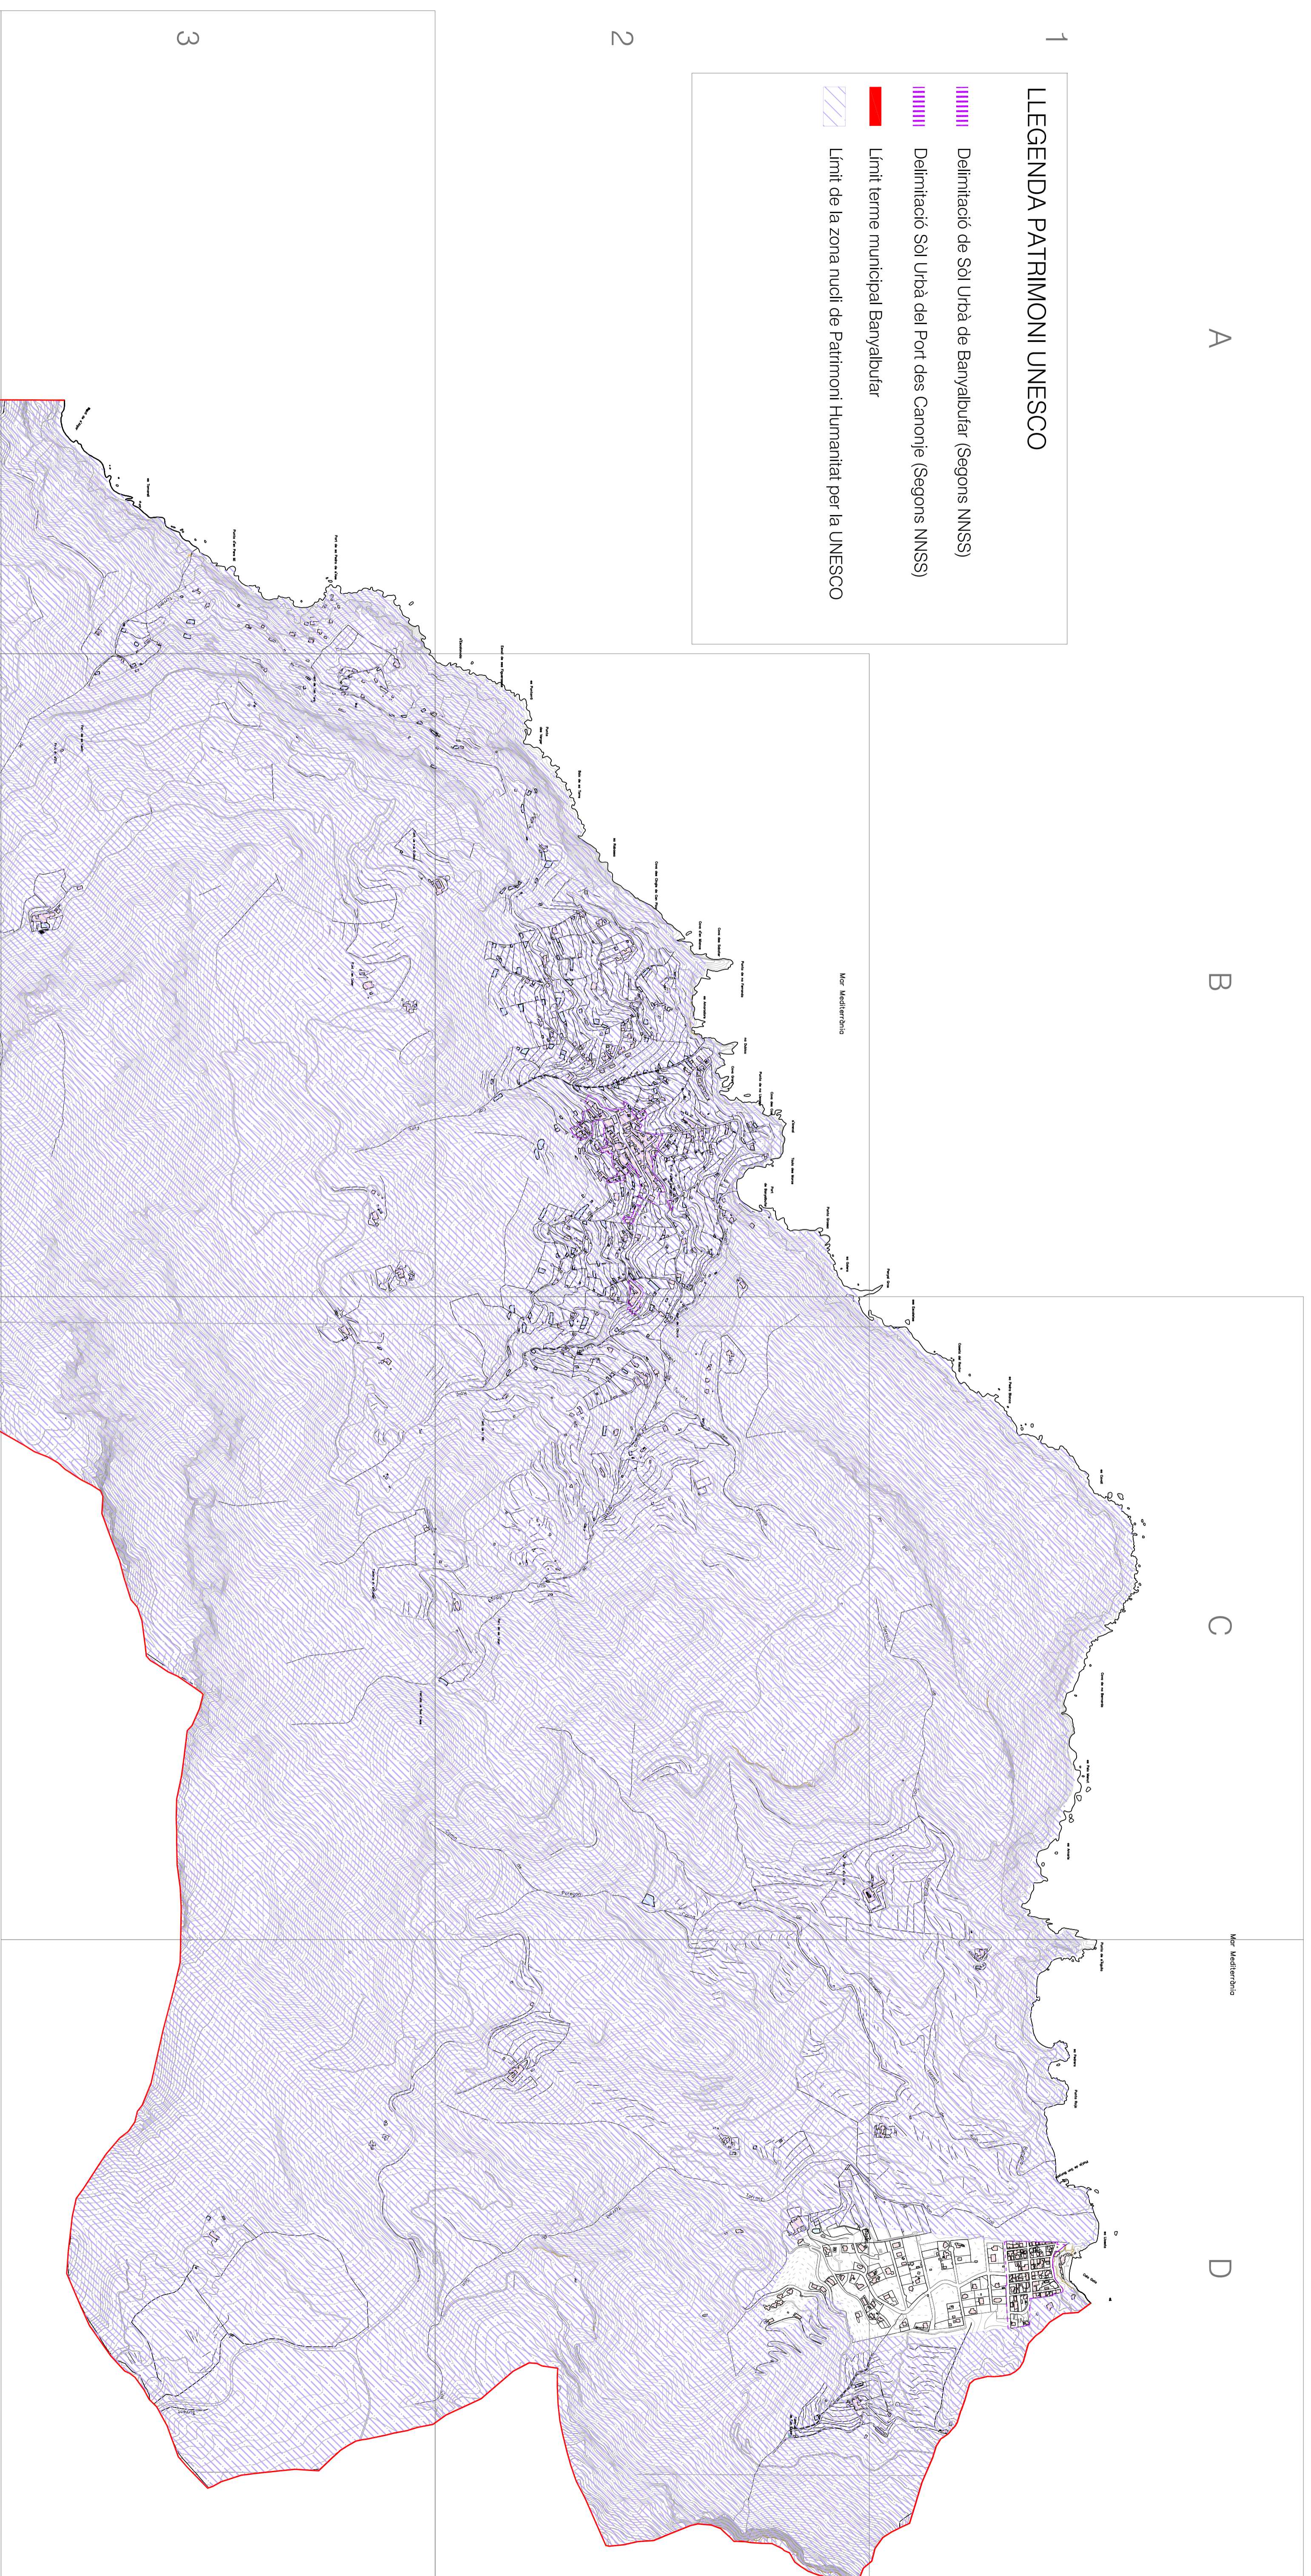

A

B

C

D

1  
LEGENDA PATRIMONI UNESCO

-  Delimitació de Sòl Urbà de Banyalbufar (Segons NNSS)
-  Delimitació Sòl Urbà del Port des Canonge (Segons NNSS)
-  Límit terme municipal Banyalbufar
-  Límit de la zona nucli de Patrimoni Humanitat per la UNESCO

4

3

2

PLANOI  
FULL

NA-03

ESCALA: 1/10.000  
ESCALA GRÀFICA:  
0 100 200 300 400 500

PLANOI:  
PLANNING PATRIMONI HUMANITAT PER LA UNESCO ZONA NUCLI TERME MUNICIPAL DE BANYALBUFAR  
APROVACIÓ: REGAL

DATA: JULIOL 2013